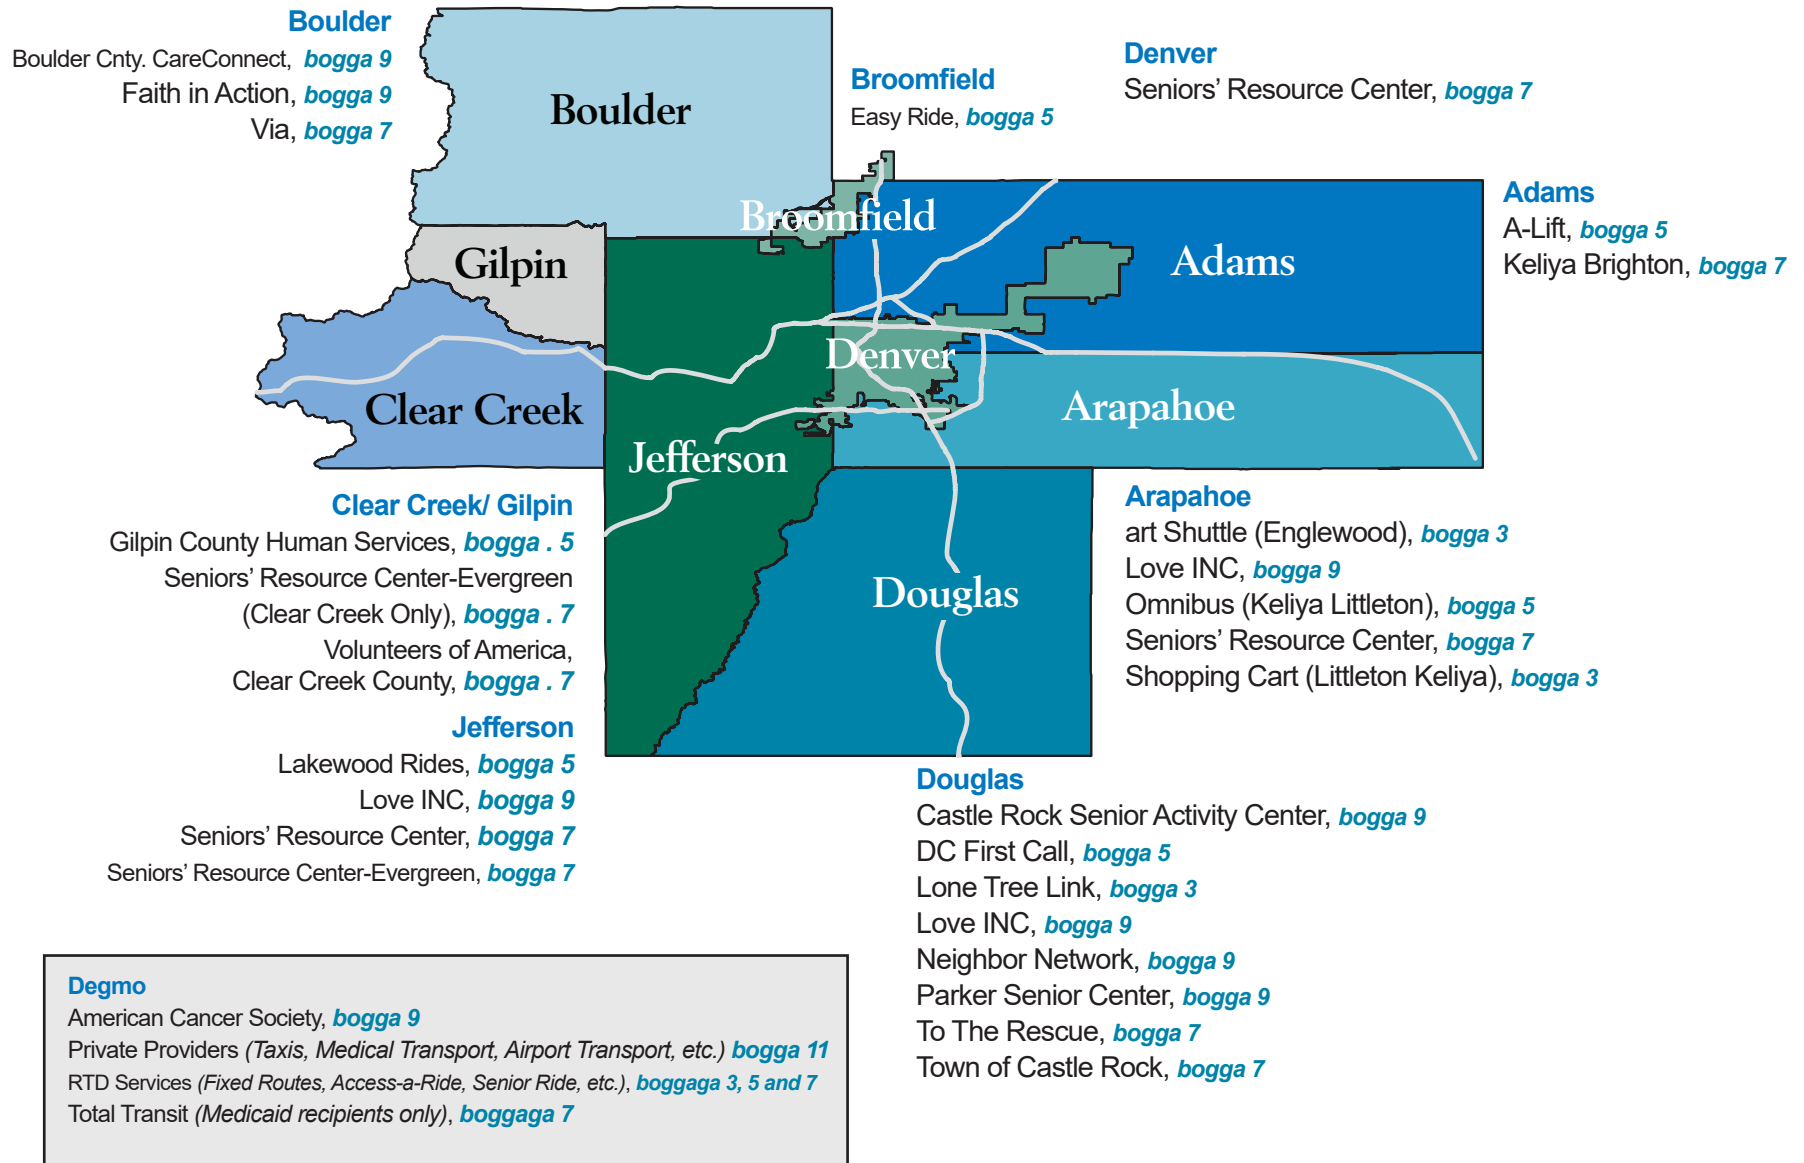

**Ma tahayhalyay dagaalame?** Nagala soo xidhiidh DRMAC's xarunta caawinta macluumaadka tooska ah si aad u aragto dookhakhga gaadiidka xarunta caafimaadka ee VA iyo balamaha bukaan socodka.

**Bookho ciwaanka DRMAC's (www.drmac-co.org) isticmaalna dookhyada gaadiidka**, DRMAC's laynkatooskaaheenka wax is waydaarsigaiyohelitaankagaaddidka Clear Creek khayraadka. Fursadaha gudbita waxa kujira macluumaad lacasriyeey oo ku saabsan waxa lahelikaro, kuna tiirsan baahiyaha meesha.

# wuu bilaabmayaa...

isticmaal khariidada si aad u heshid macaluumaad dhulka Denver iyo degmooyinka ku wareegsan.

Saacadaha Adeega	Taleefan	Websayt	Macluamad dheeri ah
I-J 6:30am - 6:30pm	303-762-2342	<a href="http://www.englewoodgov.org">www.englewoodgov.org</a>	Majiro adeeg fasaxyada waaweyn.
6am-7pm		<a href="http://www.lonetreelink.com">www.lonetreelink.com</a>	Adeegga Shuttle ee u dhexeeya xarumaha shaqada Lone Tree, Tafaariiqda / Makhaayadaha waaweyn iyo Xarunta Tafaariiqda ee RTD Lincoln Light.
22/7 (4am -2am) Kala duwnaanshaha wakhtiga jadwalka wadada iyo maalinta	Muhiim 303-299-6000 TDD 303-299-6089 (maqalka oo yaraada)	<a href="http://www.rtd-denver.com">www.rtd-denver.com</a>	Qiima dhimis kalabadh noolka 65+, Pwd, qaataha daryeelka caafimaad, iyo ardayda da'doodu tahay 6-19. , waayeelka iyo Pwd, kaadh gaar ah oo dhimis laga heli karo (303-299-2667 ama <a href="http://rtd-denver.com/discountfares.shtml">rtd-denver.com/discountfares.shtml</a> ).
Saacadaha kaladuwan ee wadada	303-795-3700	<a href="http://www.littleongov.org">www.littleongov.org</a>	Waan in uu deganyahay magaalada Littleton.